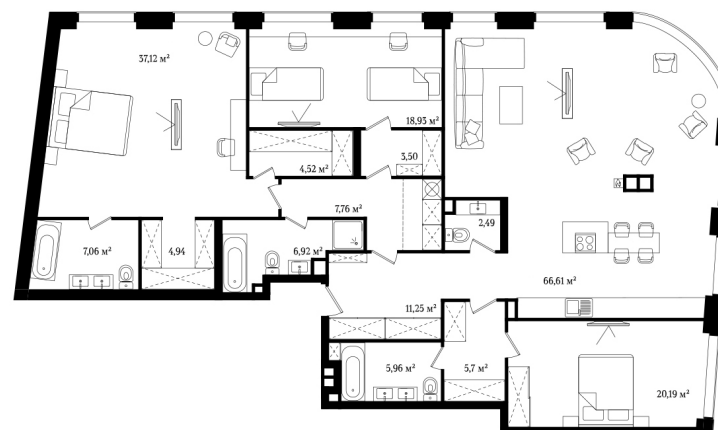

VERNISSAGE

№25

Площадь 202.95
Этаж 8
Отделка Без отделки
Тип Пентхаусы
Комнаты 4

ZIGGURAT

Москва, Большая Дмитровка, д. 11

+7 495 748 12 12

info@ziggurat.eu

VERNISSAGE